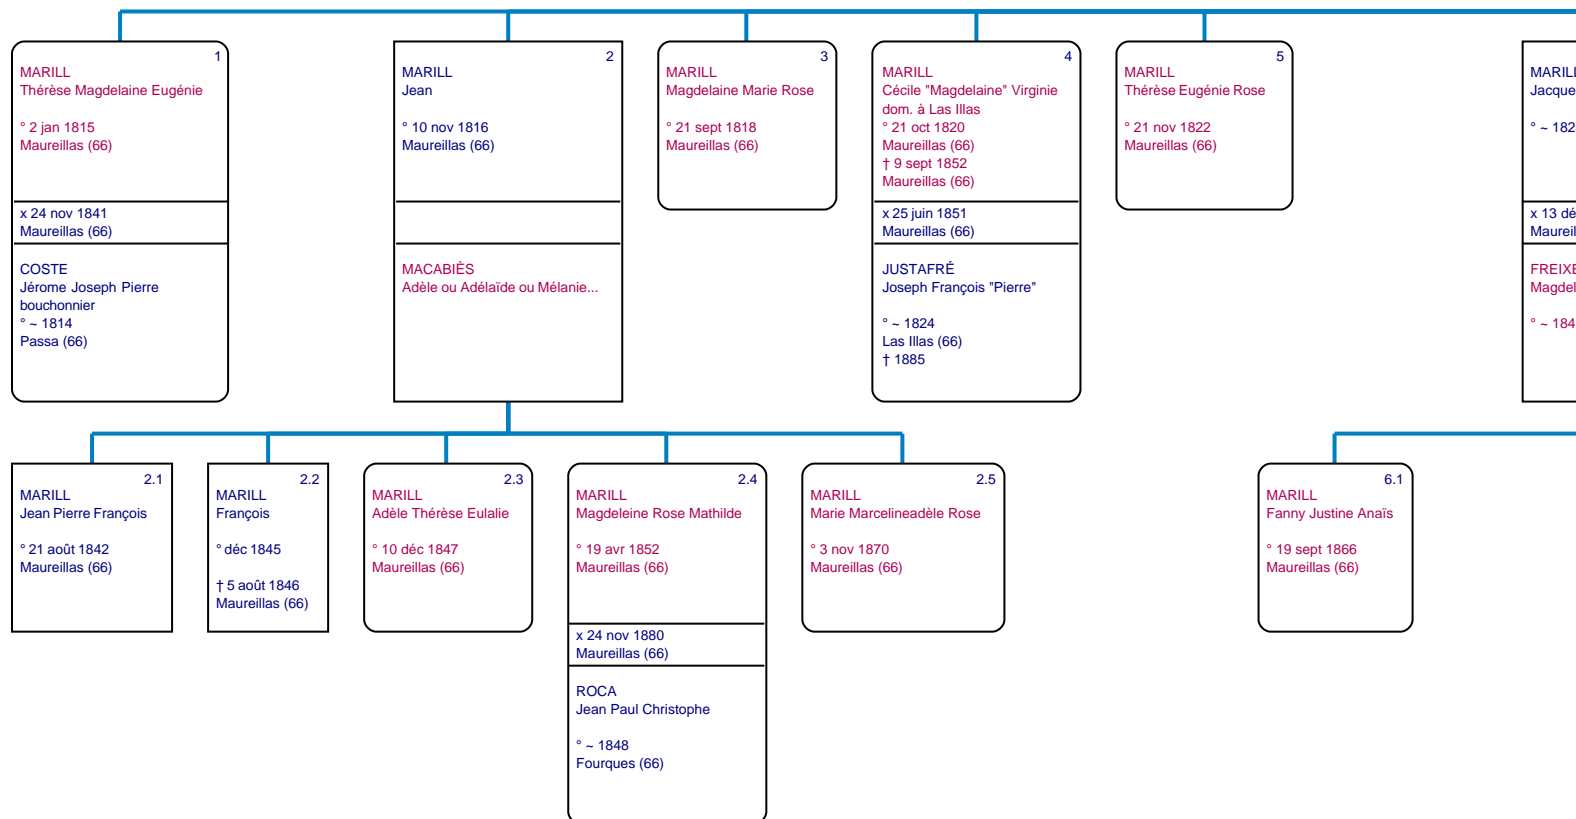

Arbre de descendance complet

MARILL
"Jean" Baptiste Bonaventure
propriétaire
° 4 ventôse an III
Maureillas (66)
† 6 mars 1875
Maureillas (66)

x 17 fév 1813
Maureillas (66)

BOSCH
Marie "Magdeleine" Catherine
propriétaire
° 11 juin 1792
Maureillas (66)
† 30 jan 1859
Maureillas (66)

MARILL⁶
Jacques "François" Bonaventure
° ~ 1825

x 13 déc 1865
Maureillas (66)

FREIXE
Magdeleine Marguerite Marie
° ~ 1841

MARILL⁷
Joseph Antoine Etienne
négociant
° 17 jan 1827
Maureillas (66)

x 29 juin 1852
Maureillas (66)

BARBOTHEU
Françoise Magdeleine Marie
° 13 nov 1833
Maureillas (66)

MARILL⁸
Marie Thérèse Catherine
° 11 août 1829
Maureillas (66)
† 4 nov 1831
Maureillas (66)

MARILL⁹
Pierre Jean Benoit
° 8 juil 1831

x 23 fév 1870
Saint-Jean-Pla-de-Corts (66)

PLANES
Thérèse Marie Elisabeth
° 4 mars 1839
Saint-Jean-Pla-de-Corts (66)

MARILL^{6.2}
Mélanie Marie Madeleine
° 30 juin 1873
Maureillas (66)

MARILL^{7.1}
Marie Thérèse Anne
° 21 jan 1852
Maureillas (66)